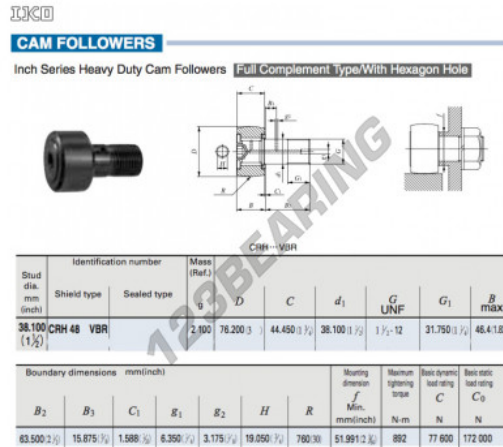

Seguidor de leva CRH48-VBR-IKO - CRH48-VBR-IKO

<https://www.123rodamiento.es/rodamiento-cojinete/rodamiento-bola/seguidor-leva/crh48-vbr-iko>

CARACTERÍSTICAS DEL PRODUCTO

Marca	IKO
Nº Ean13	3663952464077
Diámetro interior	38.1 mm
Diámetro exterior	76.2 mm
Espesor	44.5 mm
Peso	2100 g
Envasado	1