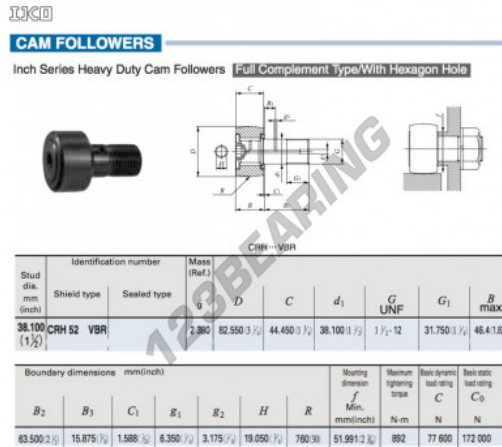

Seguidor de leva CRH52-VBR-IKO - CRH52-VBR-IKO

<https://www.123rodamiento.es/rodamiento-cojinete/rodamiento-bola/seguidor-leva/crh52-vbr-iko>

CARACTERÍSTICAS DEL PRODUCTO

Marca	IKO
Nº Ean13	3663952464152
Diámetro interior	38.1 mm
Diámetro exterior	82.55 mm
Espesor	44.5 mm
Peso	2380 g
Envasado	1