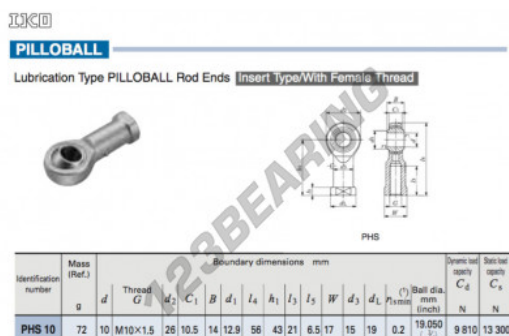

Rotulas PHS PHS10-IKO - PHS10-IKO

<https://www.123rodamiento.es/rodamiento-cojinete/rotulas/phs/phs10-iko>

CARACTERÍSTICAS DEL PRODUCTO

Marca	IKO
Nº Ean13	3663952464633
Diámetro interior	10 mm
Diámetro interior	0.394" inch
Diámetro exterior	26 mm
Diámetro exterior	1.024" inch
Espesor	10.5 mm
Espesor	0.413" inch
Tipo	PHS
Peso	72 g
Hilo	Rosca derecha
Envasado	1