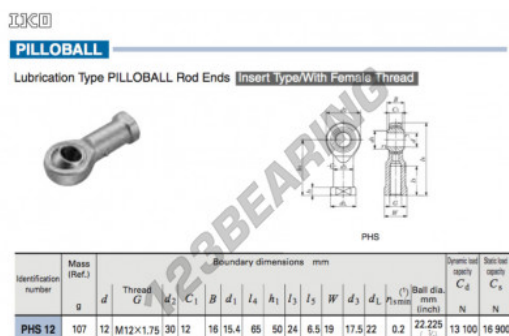

Rotulas PHS PHS12-IKO - PHS12-IKO

<https://www.123rodamiento.es/rodamiento-cojinete/rotulas/phs/phs12-iko>

CARACTERÍSTICAS DEL PRODUCTO

Marca	IKO
Nº Ean13	3663952464640
Diámetro interior	12 mm
Diámetro exterior	30 mm
Espesor	12 mm
Tipo	PHS
Peso	107 g
Envasado	1