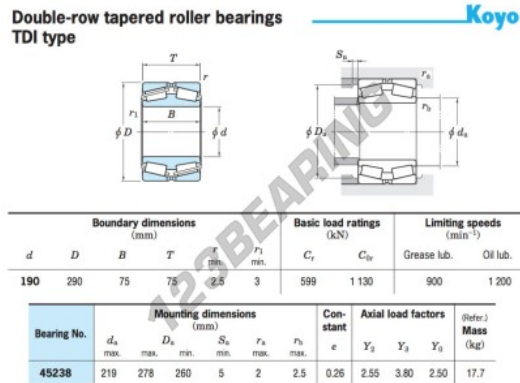

Rodamiento conico 45238-JTEKT - 45238-KOYO

<https://www.123rodamiento.es/rodamiento-cojinete/rodamiento-rodillos/conico/45238-koyo>

CARACTERÍSTICAS DEL PRODUCTO

Marca	JTEKT
Nº Ean13	3663952481890
Diámetro interior	190 mm
Diámetro exterior	290 mm
Espesor	75 mm
Peso	17700 g
Envasado	1