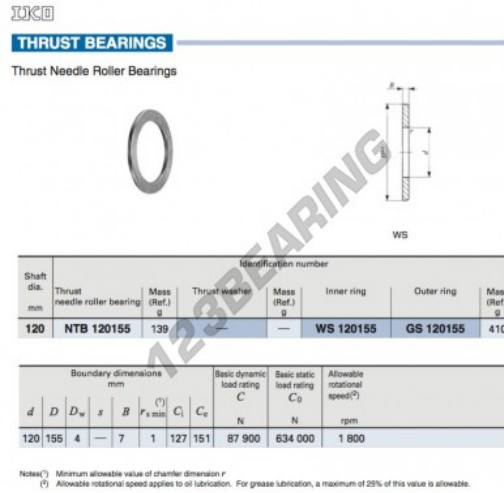

## Arandellas axiales WS120155-IKO - WS120155-IKO

<https://www.123rodamiento.es/accesorios/arandela/arandelas-axiales/ws120155-iko>

### CARACTERÍSTICAS DEL PRODUCTO

Marca	IKO
Nº Ean13	3616060465832
Diámetro interior	120 mm
Diámetro exterior	155 mm
Espesor	7 mm
Material	ACERO
Peso	410 g
Envasado	1

[contacto@123rodamiento.es](mailto:contacto@123rodamiento.es)