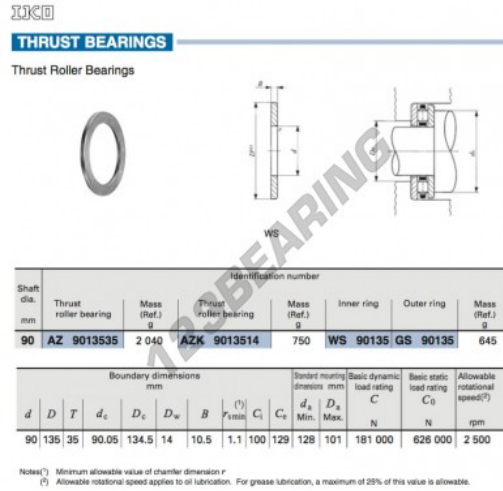

Arandellas axiales WS90135-IKO - WS90135-IKO

<https://www.123rodamiento.es/accesorios/arandela/arandelas-axiales/ws90135-iko>

CARACTERÍSTICAS DEL PRODUCTO

Marca	IKO
Nº Ean13	3616060466938
Diámetro interior	90 mm
Diámetro exterior	135 mm
Espesor	10.5 mm
Material	ACERO
Peso	645 g
Envasado	1