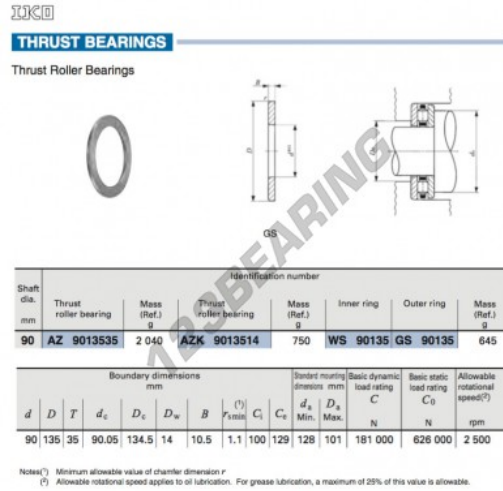

Arandellas axiales GS90135-IKO - GS90135-IKO

<https://www.123rodamiento.es/accesorios/arandela/arandelas-axiales/gs90135-iko>

CARACTERÍSTICAS DEL PRODUCTO

| | |
|-------------------|---------------|
| Marca | IKO |
| Nº Ean13 | 3616060466945 |
| Diámetro interior | 90 mm |
| Diámetro interior | 3.543" inch |
| Diámetro exterior | 135 mm |
| Diámetro exterior | 5.315" inch |
| Espesor | 10.5 mm |
| Espesor | 0.413" inch |
| Material | ACERO |
| Peso | 645 g |
| Envasado | 1 |