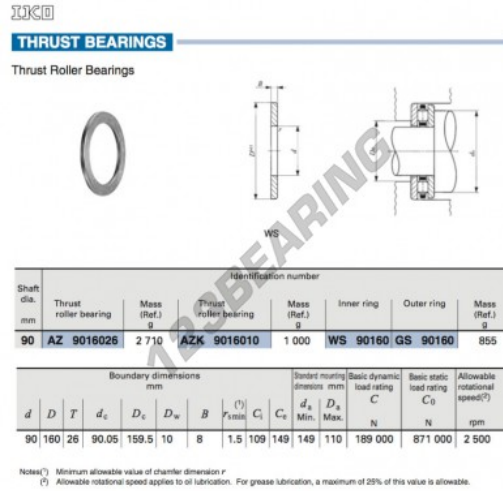

## Arandellas axiales WS90160-IKO - WS90160-IKO

<https://www.123rodamiento.es/accesorios/arandela/arandelas-axiales/ws90160-iko>

### CARACTERÍSTICAS DEL PRODUCTO

Marca	IKO
Nº Ean13	3616060466952
Diámetro interior	90 mm
Diámetro exterior	160 mm
Espesor	8 mm
Material	ACERO
Peso	855 g
Envasado	1

[contacto@123rodamiento.es](mailto:contacto@123rodamiento.es)