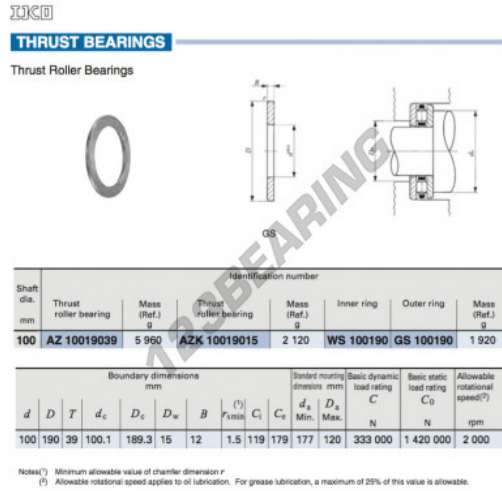

Arandellas axiales GS100190-IKO - GS100190-IKO

<https://www.123rodamiento.es/accesorios/arandela/arandelas-axiales/g100190-iko>

CARACTERÍSTICAS DEL PRODUCTO

Marca	IKO
Nº Ean13	3616060466976
Diámetro interior	100 mm
Diámetro exterior	190 mm
Espesor	12 mm
Material	ACERO
Peso	1920 g
Envasado	1