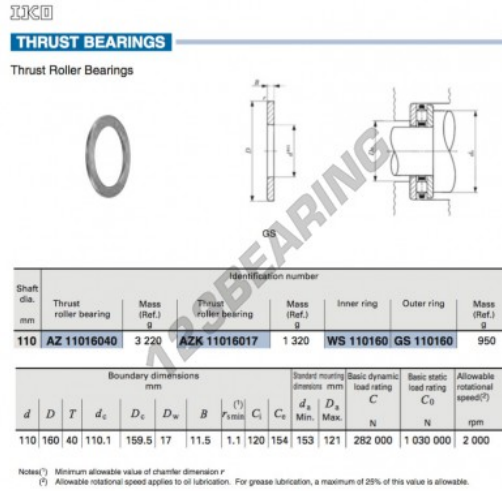

## Arandellas axiales GS110160-IKO - GS110160-IKO

<https://www.123rodamiento.es/accesorios/arandela/arandelas-axiales/gs110160-iko>

## CARACTERÍSTICAS DEL PRODUCTO

Marca	IKO
Nº Ean13	3616060466990
Diámetro interior	110 mm
Diámetro interior	4.331" inch
Diámetro exterior	160 mm
Diámetro exterior	6.299" inch
Espesor	11.5 mm
Espesor	0.453" inch
Material	ACERO
Peso	950 g
Envasado	1