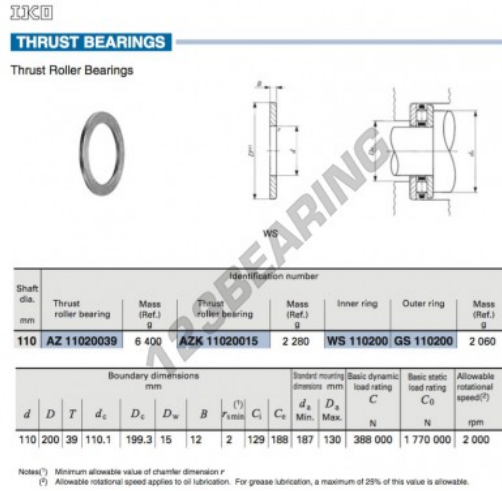

Arandellas axiales WS110200-IKO - WS110200-IKO

<https://www.123rodamiento.es/accesorios/arandela/arandelas-axiales/ws110200-iko>

CARACTERÍSTICAS DEL PRODUCTO

Marca	IKO
Nº Ean13	3616060467003
Diámetro interior	110 mm
Diámetro exterior	200 mm
Espesor	12 mm
Material	ACERO
Peso	2060 g
Envasado	1