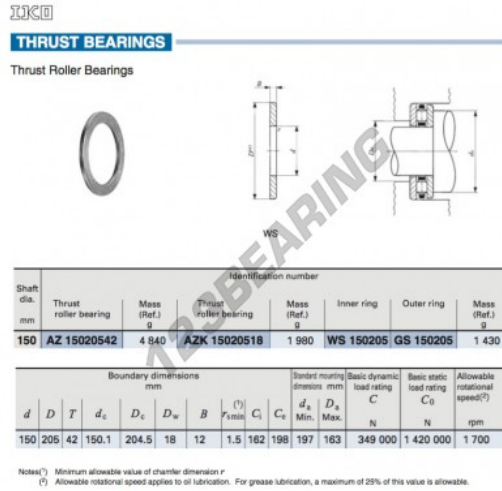

## Arandellas axiales WS150205-IKO - WS150205-IKO

<https://www.123rodamiento.es/accesorios/arandela/arandelas-axiales/ws150205-iko>

## CARACTERÍSTICAS DEL PRODUCTO

Marca	IKO
Nº Ean13	3616060467171
Diámetro interior	150 mm
Diámetro interior	5.906" inch
Diámetro exterior	205 mm
Diámetro exterior	8.071" inch
Espesor	12 mm
Espesor	0.472" inch
Material	ACERO
Peso	1430 g
Envasado	1