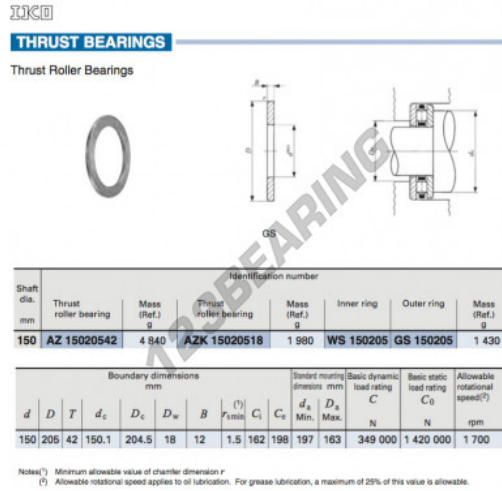

Arandellas axiales GS150205-IKO - GS150205-IKO

<https://www.123rodamiento.es/accesorios/arandela/arandelas-axiales/gs150205-iko>

CARACTERÍSTICAS DEL PRODUCTO

Marca	IKO
Nº Ean13	3616060467188
Diámetro interior	150 mm
Diámetro exterior	205 mm
Espesor	12 mm
Material	ACERO
Peso	1430 g
Envasado	1