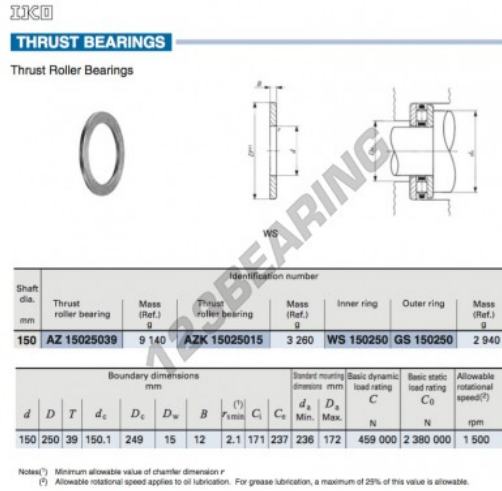

Arandellas axiales WS150250-IKO - WS150250-IKO

<https://www.123rodamiento.es/accesorios/arandela/arandelas-axiales/ws150250-iko>

CARACTERÍSTICAS DEL PRODUCTO

Marca	IKO
Nº Ean13	3616060467195
Diámetro interior	150 mm
Diámetro exterior	250 mm
Espesor	12 mm
Material	ACERO
Peso	2940 g
Envasado	1