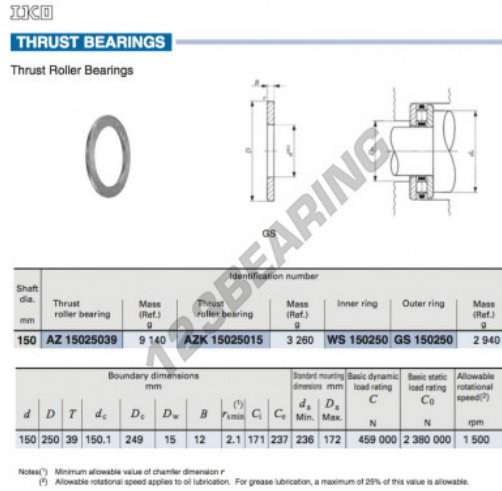

### CARACTERÍSTICAS DEL PRODUCTO

Marca	IKO
Nº Ean13	3616060467201
Diámetro interior	150 mm
Diámetro exterior	250 mm
Espesor	12 mm
Material	ACERO
Peso	2940 g
Envasado	1

[contacto@123rodamiento.es](mailto:contacto@123rodamiento.es)