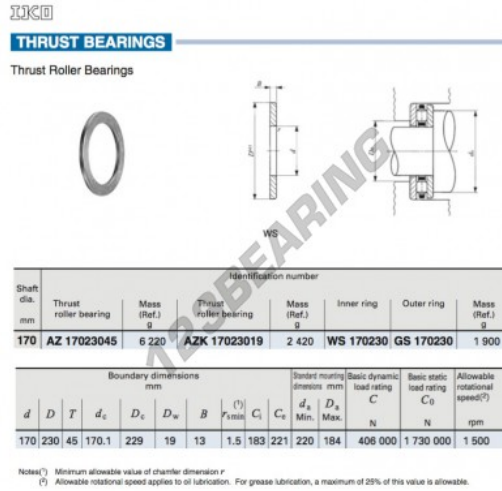

Arandellas axiales WS170230-IKO - WS170230-IKO

<https://www.123rodamiento.es/accesorios/arandela/arandelas-axiales/ws170230-iko>

CARACTERÍSTICAS DEL PRODUCTO

Marca	IKO
Nº Ean13	3616060467256
Diámetro interior	170 mm
Diámetro exterior	230 mm
Espesor	13 mm
Material	ACERO
Peso	1900 g
Envasado	1