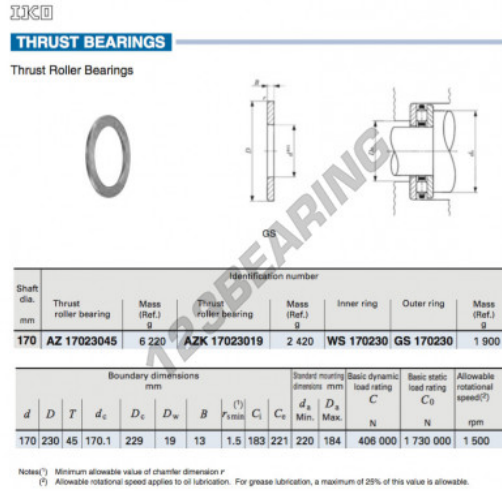

Arandellas axiales GS170230-IKO - GS170230-IKO

<https://www.123rodamiento.es/accesorios/arandela/arandelas-axiales/gs170230-iko>

CARACTERÍSTICAS DEL PRODUCTO

Marca	IKO
Nº Ean13	3616060467263
Diámetro interior	170 mm
Diámetro exterior	230 mm
Espesor	13 mm
Material	ACERO
Peso	1900 g
Envasado	1