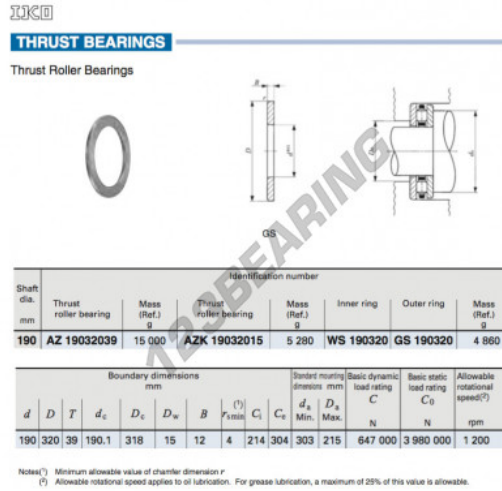

## Arandellas axiales GS190320-IKO - GS190320-IKO

<https://www.123rodamiento.es/accesorios/arandela/arandelas-axiales/gs190320-iko>

### CARACTERÍSTICAS DEL PRODUCTO

Marca	IKO
Nº Ean13	3616060467362
Diámetro interior	190 mm
Diámetro exterior	320 mm
Espesor	12 mm
Material	ACERO
Peso	4860 g
Envasado	1

[contacto@123rodamiento.es](mailto:contacto@123rodamiento.es)