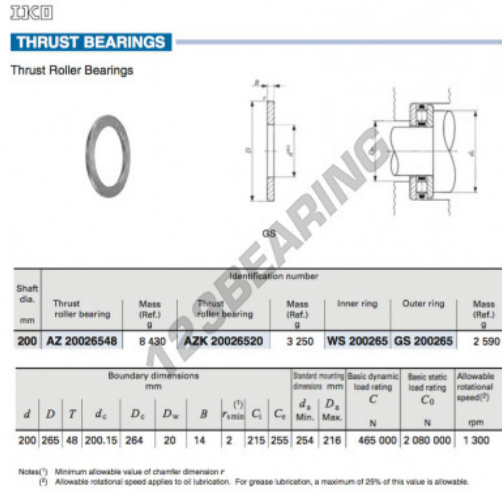

## Arandellas axiales GS200265-IKO - GS200265-IKO

<https://www.123rodamiento.es/accesorios/arandela/arandelas-axiales/gs200265-iko>

### CARACTERÍSTICAS DEL PRODUCTO

Marca	IKO
Nº Ean13	3616060467386
Diámetro interior	200 mm
Diámetro exterior	265 mm
Espesor	14 mm
Material	ACERO
Peso	2590 g
Envasado	1

[contacto@123rodamiento.es](mailto:contacto@123rodamiento.es)