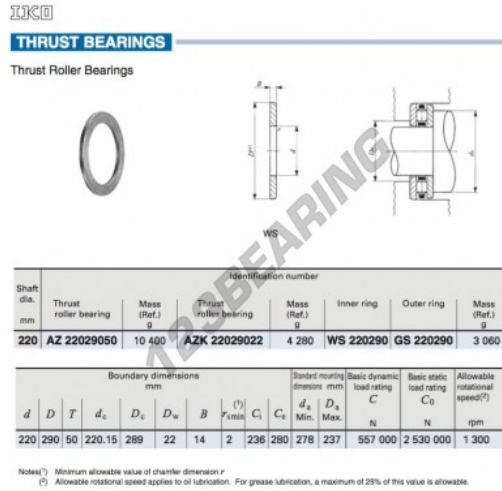

Arandellas axiales WS220290-IKO - WS220290-IKO

<https://www.123rodamiento.es/accesorios/arandela/arandelas-axiales/ws220290-iko>

CARACTERÍSTICAS DEL PRODUCTO

Marca	IKO
Nº Ean13	3616060467416
Diámetro interior	220 mm
Diámetro exterior	290 mm
Espesor	14 mm
Material	ACERO
Peso	3060 g
Envasado	1