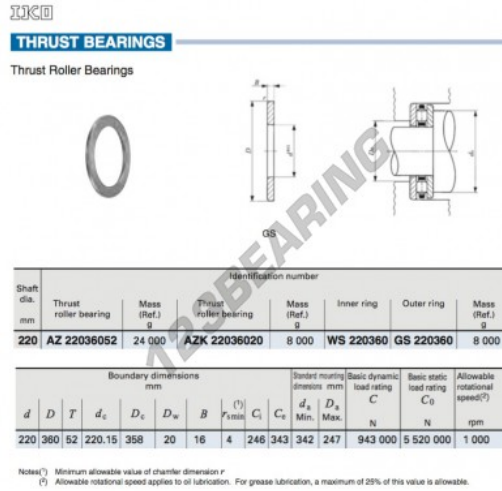

Arandellas axiales GS220360-IKO - GS220360-IKO

<https://www.123rodamiento.es/accesorios/arandela/arandelas-axiales/gs220360-iko>

CARACTERÍSTICAS DEL PRODUCTO

Marca	IKO
Nº Ean13	3616060467447
Diámetro interior	220 mm
Diámetro exterior	360 mm
Espesor	16 mm
Material	ACERO
Peso	8000 g
Envasado	1