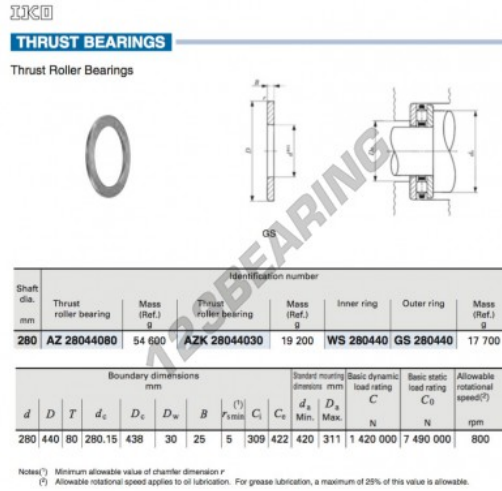

Arandellas axiales GS280440-IKO - GS280440-IKO

<https://www.123rodamiento.es/accesorios/arandela/arandelas-axiales/gs280440-iko>

CARACTERÍSTICAS DEL PRODUCTO

Marca	IKO
Nº Ean13	3616060467546
Diámetro interior	280 mm
Diámetro interior	11.024" inch
Diámetro exterior	440 mm
Diámetro exterior	17.323" inch
Espesor	25 mm
Espesor	0.984" inch
Material	ACERO
Peso	17700 g
Envasado	1