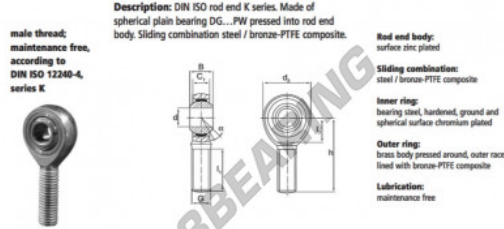

Rotulas SA SAL16-T-K-DURBAL - SAL16-T-K-DURBAL

<https://www.123rodamiento.es/rodamiento-cojinete/rotulas/sa/sal16-t-k-durbal>

SAL16-T-K

order number		measurement [mm]				
right hand thread	left hand thread	d	G	B	C ₁	d ₂
SAL 16 T/K		16	M 16	21	15,00	42

type	measurement [mm]		h	α [°]	Tragzahlen C ₁₀ [kN]	weight [kg]
	l ₁ min	l ₂				
SA / SAL 16 T/K	37	21	66	15	39,0	0,210

CARACTERÍSTICAS DEL PRODUCTO

Marca	DURBAL
N° Ean13	3663952490168
Diámetro interior	16 mm
Diámetro exterior	42 mm
Espesor	21 mm
Tipo	SA
Peso	210 g
Hilo	Rosca izquierda
Lubricación	sin
Envasado	1