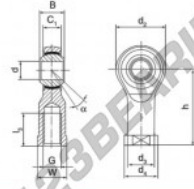

Rotulas SI DSI12-PK-DURBAL - DSI12-PK-DURBAL

<https://www.123rodamiento.es/rodamiento-cojinete/rotulas/si/dsi12-pk-durbal>

DSI12-PK

rod end body:
surface case plated

inner ring:
bearing steel hardened and ground

Lubrication:
maintenance free

order number	measurement (mm)	
right hand thread	d	G
DSI 12 PK	12 M 12	16 12,00 33 17,5 22

type	measurement (mm)			load rating	weight
	l_1	w	h	C_0	[kg]
DSI / DSI 12 PK	22	19	50	24,00	0,100

CARACTERÍSTICAS DEL PRODUCTO

Marca	DURBAL
N° Ean13	3663952491981
Diámetro interior	12 mm
Diámetro exterior	33 mm
Espesor	16 mm
Tipo	SI
Peso	100 g
Hilo	Rosca derecha
Lubricación	sin
Envasado	1

contacto@123rodamiento.es

911 436 830

CRT4 de Lesquin 60 Rue Du Haut De Sainghin 59273 Fretin FRANCE