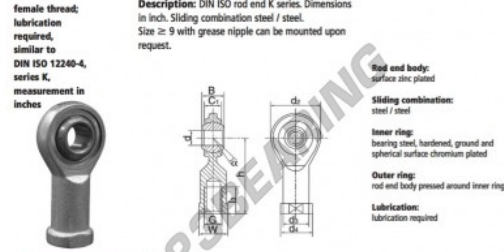

Rotulas SI SIZJL19-DURBAL - SIZJL19-DURBAL

<https://www.123rodamiento.es/rodamiento-cojinete/rotulas/si/sizjl19-durbal>

SIZJL19

order number	d	B	C ₁	measurement [mm]	G	d ₃	d ₄
SIZJL 19	19,05	22,23	15,06	44,45	3/4 - 16	25,02	28,58
type	inches	h ₁ min	W	h	α [°]	load rating C ₀ [kN]	weight [kg]
SIZJ / SIZJL 19	3 / 4 "	34,93	25,40	73,03	12,0	44,0	0,295

CARACTERÍSTICAS DEL PRODUCTO

Marca	DURBAL
N° Ean13	3663952496948
Diámetro interior	19.05 mm
Diámetro exterior	44.45 mm
Espesor	22.23 mm
Tipo	SI
Peso	295 g
Hilo	Rosca izquierda
Lubricación	sin
Envasado	1