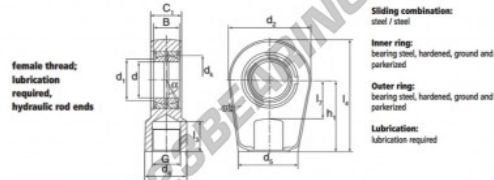

Rotulas TAPR GIHR20-DO-DURBAL - GIHR20-DO-DURBAL

<https://www.123rodamiento.es/rodamiento-cojinete/rotulas/tapr/gihr20-do-durbal>

GIHR20-DO

order number	d	d₁	G	d₂	B	C₁	d₂
GIHR 20 DO	20	24,1	M 16 x 1,5	25	46	16	19 56

type	l₁ min	l₂ min	h₁	l₂	d₁	α [°]	load rating C₀ [kN]	weight [kg]
GIHR / GIHL 20 DO	17	25	50	80,0	29,0	9	72	0,43

CARACTERÍSTICAS DEL PRODUCTO

Marca	DURBAL
Nº Ean13	3663952499505
Diámetro interior	20 mm
Diámetro interior	0.787" inch
Diámetro exterior	56 mm
Diámetro exterior	2.205" inch
Espesor	19 mm
Espesor	0.748" inch
Tipo	TAPR
Peso	430 g
Hilo	Rosca derecha
Lubricación	con
Envasado	1

contacto@123rodamiento.es

911 436 830

CRT4 de Lesquin 60 Rue Du Haut De Sainghin 59273 Fretin FRANCE