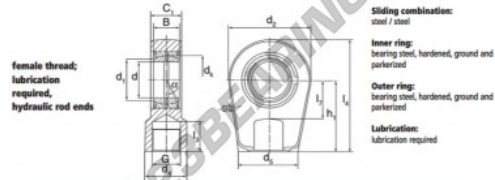

Rotulas TAPR GIHR30-DO-DURBAL - GIHR30-DO-DURBAL

<https://www.123rodamiento.es/rodamiento-cojinete/rotulas/tapr/gihr30-do-durbal>

GIHR30-DO

order number	measurement [mm]		measurement [mm]		d₂	B	C₁	d₂
	d	d₁	G	d₄				
GIHR 30 DO	30	34,2	M 22 x 1,5	32	50	22	28	64

type	measurement [mm]				d₄	α [°]	load rating C₀ [kN]	weight [kg]
	l₂ min	l₁ min	h₁	l₁				
GIHR / GIHL 30 DO	23	30	60	94,0	40,7	6	106	0,74

CARACTERÍSTICAS DEL PRODUCTO

Marca	DURBAL
Nº Ean13	3663952499581
Diámetro interior	30 mm
Diámetro interior	1.181" inch
Diámetro exterior	64 mm
Diámetro exterior	2.52" inch
Espesor	28 mm
Espesor	1.102" inch
Tipo	TAPR
Peso	740 g
Hilo	Rosca derecha
Lubricación	con
Envasado	1

contacto@123rodamiento.es

911 436 830

CRT4 de Lesquin 60 Rue Du Haut De Sainghin 59273 Fretin FRANCE