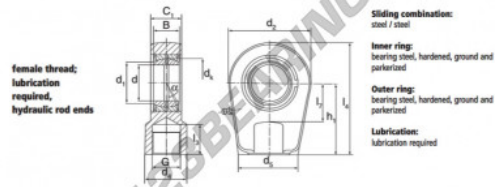

Rotulas TAPR DGIHL35-DO-DURBAL - DGIHL35-DO-DURBAL

<https://www.123rodamiento.es/rodamiento-cojinete/rotulas/tapr/dgihl35-do-durbal>

DGIHL35-DO

order number	d	d₁	G	d₂	d₃	B	C₁	d₂
DGIHL 35 DO	35	39,7	M 28 x 1,5	40	66	25	30	78

type	l₁ min	l₂ min	h	l₁	d₁	α	load rating C₀ (N)	weight [kg]
DGIHR / DGIHL 35 DO	29	38	70	112,0	47,0	6	153	1,20

CARACTERÍSTICAS DEL PRODUCTO

Marca	DURBAL
Nº Ean13	3663952499611
Diámetro interior	35 mm
Diámetro interior	1.378" inch
Diámetro exterior	78 mm
Diámetro exterior	3.071" inch
Espesor	30 mm
Espesor	1.181" inch
Tipo	TAPR
Peso	1200 g
Hilo	Rosca izquierda
Lubricación	con
Envasado	1

contacto@123rodamiento.es

911 436 830

CRT4 de Lesquin 60 Rue Du Haut De Sainghin 59273 Fretin FRANCE