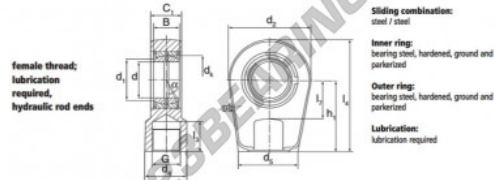

Rotulas TAPR DGIHR35-DO-DURBAL - DGIHR35-DO-DURBAL

<https://www.123rodamiento.es/rodamiento-cojinete/rotulas/tapr/dgih35-do-durbal>

DGIHR35-DO

order number	d	d₁	G	d₂	d₃	B	C₁	d₂
DGIHR 35 DO	35	39,7	M 28 x 1,5	40	66	25	30	78

type	measurement [mm]				d₃	α [°]	load rating C₀ [kN]	weight [kg]
	l₂ min	l₁ min	h	l₂				
DGIHR / DGIHL 35 DO	29	38	70	112,0	47,0	6	153	1,20

CARACTERÍSTICAS DEL PRODUCTO

Marca	DURBAL
Nº Ean13	3663952499642
Diámetro interior	35 mm
Diámetro interior	1.378" inch
Diámetro exterior	78 mm
Diámetro exterior	3.071" inch
Espesor	30 mm
Espesor	1.181" inch
Tipo	TAPR
Peso	1200 g
Hilo	Rosca derecha
Lubricación	con
Envasado	1

contacto@123rodamiento.es

911 436 830

CRT4 de Lesquin 60 Rue Du Haut De Sainghin 59273 Fretin FRANCE