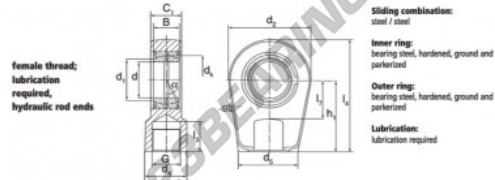

Rotulas TAPR GIHL40-DO-DURBAL - GIHL40-DO-DURBAL

<https://www.123rodamiento.es/rodamiento-cojinete/rotulas/tapr/gihl40-do-durbal>

GIHL40-DO

order number	d	d₁	G	measurement [mm]	d₂	B	C₁	d₂
GIHL 40 DO	40	45,0	M 35 x 1,5	49	76	28	35	94

type	l₂ min	l₁ min	h	l₁	d₁	α	load rating C₀ [N]	weight [kg]
GIHR / GIHL 40 DO	36	45	85	135,0	53,0	7	250	2,00

CARACTERÍSTICAS DEL PRODUCTO

Marca	DURBAL
Nº Ean13	3663952499673
Diámetro interior	40 mm
Diámetro interior	1.575" inch
Diámetro exterior	94 mm
Diámetro exterior	3.701" inch
Espesor	35 mm
Espesor	1.378" inch
Tipo	TAPR
Peso	2000 g
Hilo	Rosca izquierda
Lubricación	con
Envasado	1

contacto@123rodamiento.es

911 436 830

CRT4 de Lesquin 60 Rue Du Haut De Sainghin 59273 Fretin FRANCE