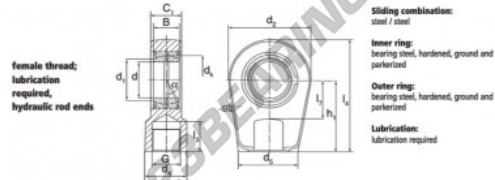

Rotulas TAPR GIHL70-DO-DURBAL - GIHL70-DO-DURBAL

<https://www.123rodamiento.es/rodamiento-cojinete/rotulas/tapr/gihl70-do-durbal>

GIHL70-DO

order number	d	d₁	G	d₂	d₃	B	C₁	d₂
GIHL 70 DO	70	77,8	M 65 x 1,5	86	130	49	55	154

type	l₂ min	l₃ min	h	l₄	d₄	α	load rating C₀ (N)	weight W(g)
GIHR / GIHL 70 DO	66	75	150	237,0	80,0	6	540	8,50

CARACTERÍSTICAS DEL PRODUCTO

Marca	DURBAL
Nº Ean13	3663952499772
Diámetro interior	70 mm
Diámetro exterior	154 mm
Espesor	55 mm
Tipo	TAPR
Peso	8500 g
Hilo	Rosca izquierda
Lubricación	con
Envasado	1

contacto@123rodamiento.es

911 436 830

CRT4 de Lesquin 60 Rue Du Haut De Sainghin 59273 Fretin FRANCE