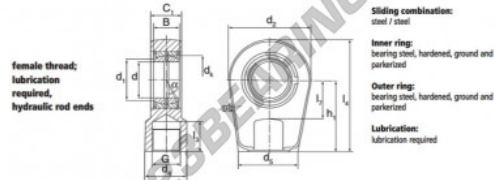

Rotulas TAPR GIHR80-DO-DURBAL - GIHR80-DO-DURBAL

<https://www.123rodamiento.es/rodamiento-cojinete/rotulas/tapr/gihr80-do-durbal>

GIHR80-DO

order number	d	d₁	G	d₂	B	C₁	d₂
GIHR 80 DO	80	80,4	M 80 x 2	105	160	55	60 176

type	l₂ min	l₃ min	h	l₄	d₄	α	load rating C₀ (kN)	weight B [g]
GIHR / GIHL 80 DO	81	80	170	265,0	92,0	6	670	12,00

CARACTERÍSTICAS DEL PRODUCTO

Marca	DURBAL
N° Ean13	3663952499819
Diámetro interior	80 mm
Diámetro exterior	176 mm
Espesor	60 mm
Tipo	TAPR
Peso	12000 g
Hilo	Rosca derecha
Lubricación	con
Envasado	1

contacto@123rodamiento.es

911 436 830

CRT4 de Lesquin 60 Rue Du Haut De Sainghin 59273 Fretin FRANCE