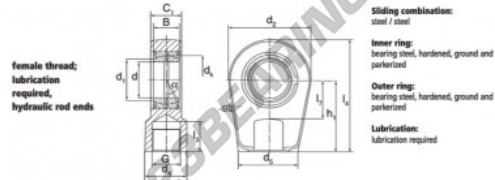

Rotulas TAPR GIHR90-DO-DURBAL - DGIHR90-DO-DURBAL

<https://www.123rodamiento.es/rodamiento-cojinete/rotulas/tapr/dgih90-do-durbal>

GIHR90-DO

order number	d	d₁	G	d₂	d₃	B	C₁	d₂
GIHR 90 DO	90	98,0	M100 x 2	124	180	60	65	206

type	l₂ min	l₁ min	h₁	l₁	d₁	α	load rating C₀ (N)	weight B(g)
GIHR / GHL 90 DO	101	90	210	323,0	105,0	5	980	21,50

CARACTERÍSTICAS DEL PRODUCTO

Marca	DURBAL
Nº Ean13	3663952499888
Diámetro interior	90 mm
Diámetro exterior	206 mm
Espesor	65 mm
Tipo	TAPR
Peso	21500 g
Hilo	Rosca derecha
Lubricación	con
Envasado	1

contacto@123rodamiento.es

911 436 830

CRT4 de Lesquin 60 Rue Du Haut De Sainghin 59273 Fretin FRANCE