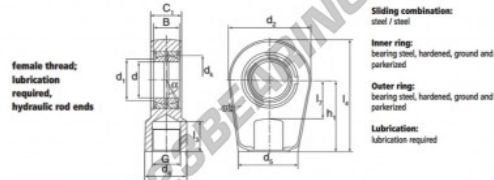

Rotulas TAPR GIHL110-DO-DURBAL - GIHL110-DO-DURBAL

<https://www.123rodamiento.es/rodamiento-cojinete/rotulas/tapr/gihl110-do-durbal>

GIHL110-DO

order number	d	d₁	G	measurement [mm]	d₂	d₃	B	C₁	d₂
GIHL 110 DO	110	121,2	M120 x 3	152	220	70	80	265	

type	l₁ min	l₂ min	h	l₄	d₄	load rating C₀ [kN]	weight [kg]	
GIHR / GIHL 110 DO	125	115	265	407,5	130,0	6	1700	40,50

CARACTERÍSTICAS DEL PRODUCTO

Marca	DURBAL
N° Ean13	3663952499932
Diámetro interior	110 mm
Diámetro exterior	265 mm
Espesor	80 mm
Tipo	TAPR
Peso	40500 g
Hilo	Rosca izquierda
Lubricación	con
Envasado	1

contacto@123rodamiento.es

911 436 830

CRT4 de Lesquin 60 Rue Du Haut De Sainghin 59273 Fretin FRANCE