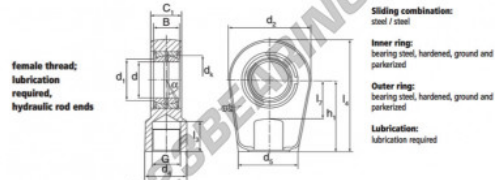

Rotulas TAPR GIHR110-DO-DURBAL - GIHR110-DO-DURBAL

<https://www.123rodamiento.es/rodamiento-cojinete/rotulas/tapr/gihr110-do-durbal>

GIHR110-DO

order number	d	d₁	G	d₂	d₃	B	C₁	d₂
GIHR 110 DO	110	121,2	M120 x 3	152	220	70	80	265

type	l₁ min	l₂ min	h	l₁	d₄	α	load rating C₀ (kN)	weight (kg)
GIHR / GIHL 110 DO	125	115	265	407,5	130,0	6	1700	40,50

CARACTERÍSTICAS DEL PRODUCTO

Marca	DURBAL
N° Ean13	3663952499963
Diámetro interior	110 mm
Diámetro interior	4.331" inch
Diámetro exterior	265 mm
Diámetro exterior	10.433" inch
Espesor	80 mm
Espesor	3.15" inch
Tipo	TAPR
Peso	40500 g
Hilo	Rosca derecha
Lubricación	con
Envasado	1

contacto@123rodamiento.es

911 436 830

CRT4 de Lesquin 60 Rue Du Haut De Sainghin 59273 Fretin FRANCE