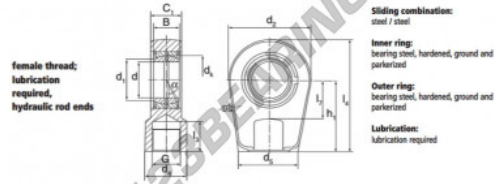

Rotulas TAPR GIHR120-DO-DURBAL - GIHR120-DO-DURBAL

<https://www.123rodamiento.es/rodamiento-cojinete/rotulas/tapr/gihr120-do-durbal>

GIHR120-DO

order number	d	d₁	G	measurement [mm]	d₂	d₃	B	C₁	d₂
GIHR 120 DO	120	135,5	M130 x 3	172	257	85	90	340	

type	l₂ min	l₃ min	h₁	l₄	d₄	α	load rating C₀ [kN]	weight [kg]
GIHR / GIHL 120 DO	135	140	310	490,0	160,0	6	2900	76,00

CARACTERÍSTICAS DEL PRODUCTO

Marca	DURBAL
N° Ean13	3663952499970
Diámetro interior	120 mm
Diámetro exterior	340 mm
Espesor	90 mm
Tipo	TAPR
Peso	76000 g
Hilo	Rosca derecha
Lubricación	con
Envasado	1

contacto@123rodamiento.es

911 436 830

CRT4 de Lesquin 60 Rue Du Haut De Sainghin 59273 Fretin FRANCE