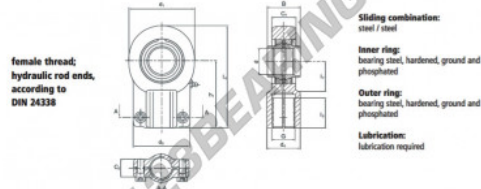

Rotulas TAPR GIHN-KL-63LO-DURBAL - GIHN-KL-63LO-DURBAL

<https://www.123rodamiento.es/rodamiento-cojinete/rotulas/tapr/gihn-kl-63lo-durbal>

GIHN-KL-63LO

* without grease nipple

order number	d	d₁	measurement [mm]	d₂	B	C₁	C₂
GIHN-KL 63 LO	63	136	M 48 x 2	70,0	114	63	53 38

type	l₁ min	measurement [mm]	l₂	l₃	load rating C₀ [kN]	weight [kg]
GIHN-K / GIHN-KL 63 LO	64	140	213,0	62	430,0	7,60

CARACTERÍSTICAS DEL PRODUCTO

Marca	DURBAL
N° Ean13	3663952500324
Diámetro interior	63 mm
Diámetro exterior	136 mm
Espesor	53 mm
Tipo	TAPR
Peso	7600 g
Hilo	Rosca izquierda
Lubricación	con
Envasado	1

contacto@123rodamiento.es

911 436 830

CRT4 de Lesquin 60 Rue Du Haut De Sainghin 59273 Fretin FRANCE