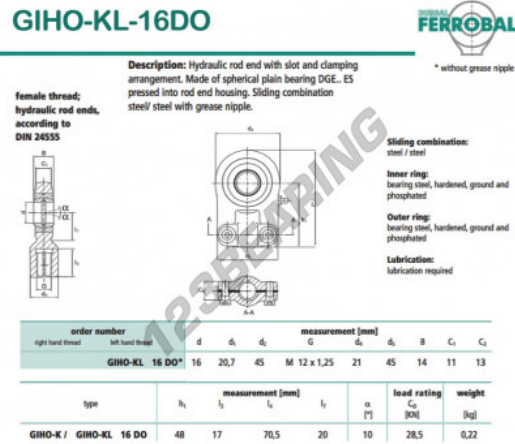

Rotulas TAPR GIHO-KL-16DO-DURBAL - GIHO-KL-16DO-DURBAL

<https://www.123rodamiento.es/rodamiento-cojinete/rotulas/tapr/giho-kl-16do-durbal>

CARACTERÍSTICAS DEL PRODUCTO

Marca	DURBAL
Nº Ean13	3663952500645
Diámetro interior	16 mm
Diámetro interior	0.63" inch
Diámetro exterior	45 mm
Diámetro exterior	1.772" inch
Espesor	11 mm
Espesor	0.433" inch
Tipo	TAPR
Peso	220 g
Hilo	Rosca izquierda
Lubricación	con
Envasado	1