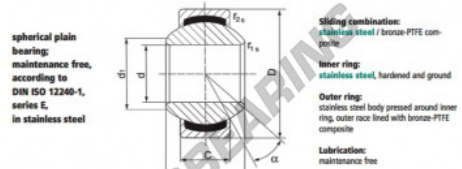

Rotulas GEEW SGE10-UK-DURBAL - SGE10-UK-DURBAL

<https://www.123rodamiento.es/rodamiento-cojinete/rotulas/geew/sge10-uk-durbal>

SGE10-UK

order number	d	B	measurement [mm]		C	d₁ min	
SGE 10 UK	10	9			6	13	
type	r_{1s} min	measurement [mm]		D	α [°]	load rating C₀ [kN]	weight [g]
SGE 10 UK	0,3	0,3	19	12	21,0	0,011	

CARACTERÍSTICAS DEL PRODUCTO

Marca	DURBAL
N° Ean13	3663952502090
Diámetro interior	10 mm
Diámetro exterior	19 mm
Espesor	6 mm
Tipo	GEEW
Peso	11 g
Lubricación	sin
Envasado	1

contacto@123rodamiento.es

911 436 830

CRT4 de Lesquin 60 Rue Du Haut De Sainghin 59273 Fretin FRANCE