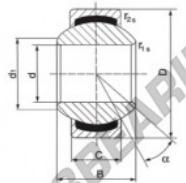

Rotulas GEEW SGE12-UK-DURBAL - SGE12-UK-DURBAL

<https://www.123rodamiento.es/rodamiento-cojinete/rotulas/geew/sge12-uk-durbal>

SGE12-UK

Lubrication: maintenance free

order number	d	B	measurement [mm]	C	d₁ min
SGE 12 UK	12	10		7	15

type	r_{1s} min	measurement [mm]	D	α [°]	load rating C₀ [kN]	weight [g]
SGE 12 UK	0,3	0,3	22	10	28,0	0,015

CARACTERÍSTICAS DEL PRODUCTO

Marca	DURBAL
N° Ean13	3663952502106
Diámetro interior	12 mm
Diámetro interior	0.472" inch
Diámetro exterior	22 mm
Diámetro exterior	0.866" inch
Espesor	7 mm
Espesor	0.276" inch
Tipo	GEEW
Peso	15 g
Lubricación	sin
Envasado	1

contacto@123rodamiento.es

911 436 830

CRT4 de Lesquin 60 Rue Du Haut De Sainghin 59273 Fretin FRANCE