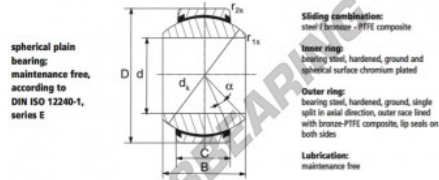

Rotulas GEEW

GE60-UK-2RS-DURBAL - GE60-UK-2RS-DURBAL

<https://www.123rodamiento.es/rodamiento-cojinete/rotulas/geew/ge60-uk-2rs-durbal>

GE60-UK-2RS

order number	measurement [mm]					
type	B	C	d_i min			
GE 60 UK-2RS	60	44	36	66		

type	measurement [mm]		D	α [°]	load rating C₀ [kN]	weight [kg]
	r_{1s} min	r_{1i} min				
GE 60 UK-2RS	1,0	1,0	90	6	695	1,040

CARACTERÍSTICAS DEL PRODUCTO

Marca	DURBAL
N° Ean13	3663952502502
Diámetro interior	60 mm
Diámetro exterior	90 mm
Espesor	36 mm
Tipo	GEEW
Peso	1040 g
Lubricación	sin
Envasado	1

contacto@123rodamiento.es

911 436 830

CRT4 de Lesquin 60 Rue Du Haut De Sainghin 59273 Fretin FRANCE