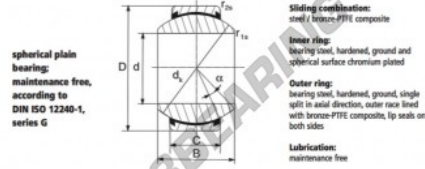

Rotulas GEEW GE20-FW-2RS-DURBAL - DGE20-FW-2RS-DURBAL

<https://www.123rodamiento.es/rodamiento-cojinete/rotulas/geew/dge20-fw-2rs-durbal>

GE20-FW-2RS

order number	measurement [mm]		
type		B	C
GE 20 FW-2RS	20	25	16

type	measurement [mm]			α [°]	load rating C₀ [kN]	weight [g]
	r₁₅ min	r₂₅ min	D			
GE 20 FW-2RS	0,6	0,6	42	35,5	17	127

CARACTERÍSTICAS DEL PRODUCTO

Marca	DURBAL
Nº Ean13	3663952502861
Diámetro interior	20 mm
Diámetro exterior	42 mm
Espesor	25 mm
Tipo	GEEW
Peso	150 g
Hilo	Rosca derecha
Lubricación	sin
Envasado	1
Estándar	Ninguna norma

contacto@123rodamiento.es

911 436 830

CRT4 de Lesquin 60 Rue Du Haut De Sainghin 59273 Fretin FRANCE