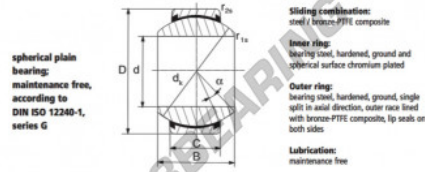

Rotulas GEEW GE30-FW-2RS-DURBAL - DGE30-FW-2RS-DURBAL

<https://www.123rodamiento.es/rodamiento-cojinete/rotulas/geew/dge30-fw-2rs-durbal>

GE30-FW-2RS

order number	measurement [mm]		
type	b	c	
GE 30 FW-2RS	30	32	20

type	measurement [mm]			α [°]	load rating C₀ [kN]	weight [g]
	r_{1s} mín	r_{2s} mín	D			
GE 30 FW-2RS	0,6	1,0	55	17	224	0,290

CARACTERÍSTICAS DEL PRODUCTO

Marca	DURBAL
Nº Ean13	3663952502908
Diámetro interior	30 mm
Diámetro exterior	55 mm
Espesor	20 mm
Tipo	GEEW
Peso	290 g
Lubricación	sin
Envasado	1

contacto@123rodamiento.es

911 436 830

CRT4 de Lesquin 60 Rue Du Haut De Sainghin 59273 Fretin FRANCE