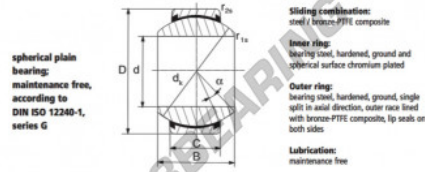

Rotulas GEEW

GE70-FW-2RS-DURBAL - GE70-FW-2RS-DURBAL

<https://www.123rodamiento.es/rodamiento-cojinete/rotulas/geew/ge70-fw-2rs-durbal>

GE70-FW-2RS

order number	measurement [mm]		
type	b	c	
GE 70 FW-2RS	70	70	45

type	measurement [mm]			α [°]	load rating C₀ [kN]	weight [g]
	r_{1s} mín	r_{2s} mín	D			
GE 70 FW-2RS	1,0	1,0	120	16	1140	2,900

CARACTERÍSTICAS DEL PRODUCTO

Marca	DURBAL
N° Ean13	3663952503028
Diámetro interior	70 mm
Diámetro exterior	120 mm
Espesor	45 mm
Tipo	GEEW
Peso	2900 g
Lubricación	sin
Envasado	1

contacto@123rodamiento.es

911 436 830

CRT4 de Lesquin 60 Rue Du Haut De Sainghin 59273 Fretin FRANCE