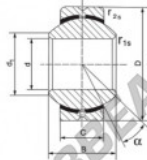

Rotulas GEEW GEBK30-S-DURBAL - GEBK30-S-DURBAL

<https://www.123rodamiento.es/rodamiento-cojinete/rotulas/geew/gebk30-s-durbal>

GEBK30-S

Lubrication: lubrication required

order number	measurement [mm]			
type	d	B	C	d₁ min
GEBK 30 S	30	37	25,00	24,8

type	r_{1s} min	measurement [mm]	D	α [°]	load rating C₀ [kN]	weight [kg]
GEBK 30 S	0,6	0,6	66	17	140,0	0,610

CARACTERÍSTICAS DEL PRODUCTO

Marca	DURBAL
Nº Ean13	3663952503882
Diámetro interior	30 mm
Diámetro interior	1.181" inch
Diámetro exterior	66 mm
Diámetro exterior	2.598" inch
Espesor	25 mm
Espesor	0.984" inch
Tipo	GEEW
Peso	610 g
Hilo	Rosca derecha
Lubricación	con
Envasado	1

contacto@123rodamiento.es

911 436 830

CRT4 de Lesquin 60 Rue Du Haut De Sainghin 59273 Fretin FRANCE