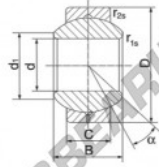

Rotulas GEEW GEBJ10-S-DURBAL - DGEBJ10-S-DURBAL

<https://www.123rodamiento.es/rodamiento-cojinete/rotulas/geew/dgebj10-s-durbal>

GEBJ10-S

Sliding combination: steel / steel

Lubrication: lubrication required

order number	type	measurement [mm]			d₁ min
		B	C		
GEBJ 10 S	10	14	10,50		12,9

type	measurement [mm]		D	d	load rating C₁₀ [kN]	weight [kg]
	r_{1s} min	r_{1a} min				
GEBJ 10 S	0,3	0,6	22	13	28,0	0,031

CARACTERÍSTICAS DEL PRODUCTO

Marca	DURBAL
N° Ean13	3663952503967
Diámetro interior	10 mm
Diámetro exterior	22 mm
Espesor	10.5 mm
Tipo	GEEW
Peso	31 g
Lubricación	con
Envasado	1

contacto@123rodamiento.es

911 436 830

CRT4 de Lesquin 60 Rue Du Haut De Sainghin 59273 Fretin FRANCE