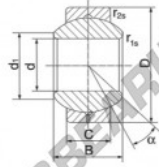

Rotulas GEEW GEBJ12-S-DURBAL - GEBJ12-S-DURBAL

<https://www.123rodamiento.es/rodamiento-cojinete/rotulas/geew/gebj12-s-durbal>

GEBJ12-S

Sliding combination: steel / steel

Lubrication: lubrication required

order number	type	measurement [mm]			d₁ min
		B	C		
GEBJ 12 S	12	16	12,00		15,4

type	measurement [mm]		D	α [°]	load rating C₀ [kN]	weight [kg]
	r_{1s} min	r_{1a} min				
GEBJ 12 S	0,3	0,6	26	13	37,0	0,055

CARACTERÍSTICAS DEL PRODUCTO

Marca	DURBAL
N° Ean13	3663952503998
Diámetro interior	12 mm
Diámetro exterior	26 mm
Espesor	12 mm
Tipo	GEEW
Peso	55 g
Hilo	Rosca derecha
Lubricación	con
Envasado	1

contacto@123rodamiento.es

911 436 830

CRT4 de Lesquin 60 Rue Du Haut De Sainghin 59273 Fretin FRANCE