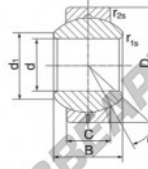

Rotulas GEEW GEBJ18-S-DURBAL - GEBJ18-S-DURBAL

<https://www.123rodamiento.es/rodamiento-cojinete/rotulas/geew/gebj18-s-durbal>

GEBJ18-S

Sliding combination:

steel / steel

Lubrication: lubrication required

order number type	d	measurement [mm]			d₁ min
		B	C		
GEBJ 18 S	18	23	16,50		21,9

type	measurement [mm]		D	d₁ [°]	load rating C₀ [kN]	weight [kg]
	r_{1s} min	r_{2s} min				
GEBJ 18 S	0,3	0,6	35	15	74,0	0,140

CARACTERÍSTICAS DEL PRODUCTO

Marca	DURBAL
N° Ean13	3663952504049
Diámetro interior	18 mm
Diámetro exterior	35 mm
Espesor	16.5 mm
Tipo	GEEW
Peso	140 g
Lubricación	con
Envasado	1

contacto@123rodamiento.es

911 436 830

CRT4 de Lesquin 60 Rue Du Haut De Sainghin 59273 Fretin FRANCE