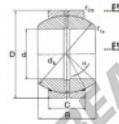

Rotulas GEG GEG25-ES-DURBAL - GEG25-ES-DURBAL

<https://www.123rodamiento.es/rodamiento-cojinete/rotulas/geg/geg25-es-durbal>

GEG25-ES

Sliding combination:

steel / steel

Lubrication: lubrication required

order number	type	d	B	C	D
GEG 25 ES		25	28	18	47

type	r1s min	r2s min	d4	$\frac{B}{d}$	load rating C₀ [kN]	weight [kg]
GEG ES / GEG 25 ES-2RS	0,6	0,6	40,7	17	310,0	0,19

CARACTERÍSTICAS DEL PRODUCTO

Marca	DURBAL
N° Ean13	3663952505855
Diámetro interior	25 mm
Diámetro interior	0.984" inch
Diámetro exterior	47 mm
Diámetro exterior	1.85" inch
Espesor	18 mm
Espesor	0.709" inch
Tipo	GEG
Peso	190 g
Hilo	NA
Lubricación	con
Envasado	1
Estándar	Ninguna norma

contacto@123rodamiento.es

911 436 830

CRT4 de Lesquin 60 Rue Du Haut De Sainghin 59273 Fretin FRANCE